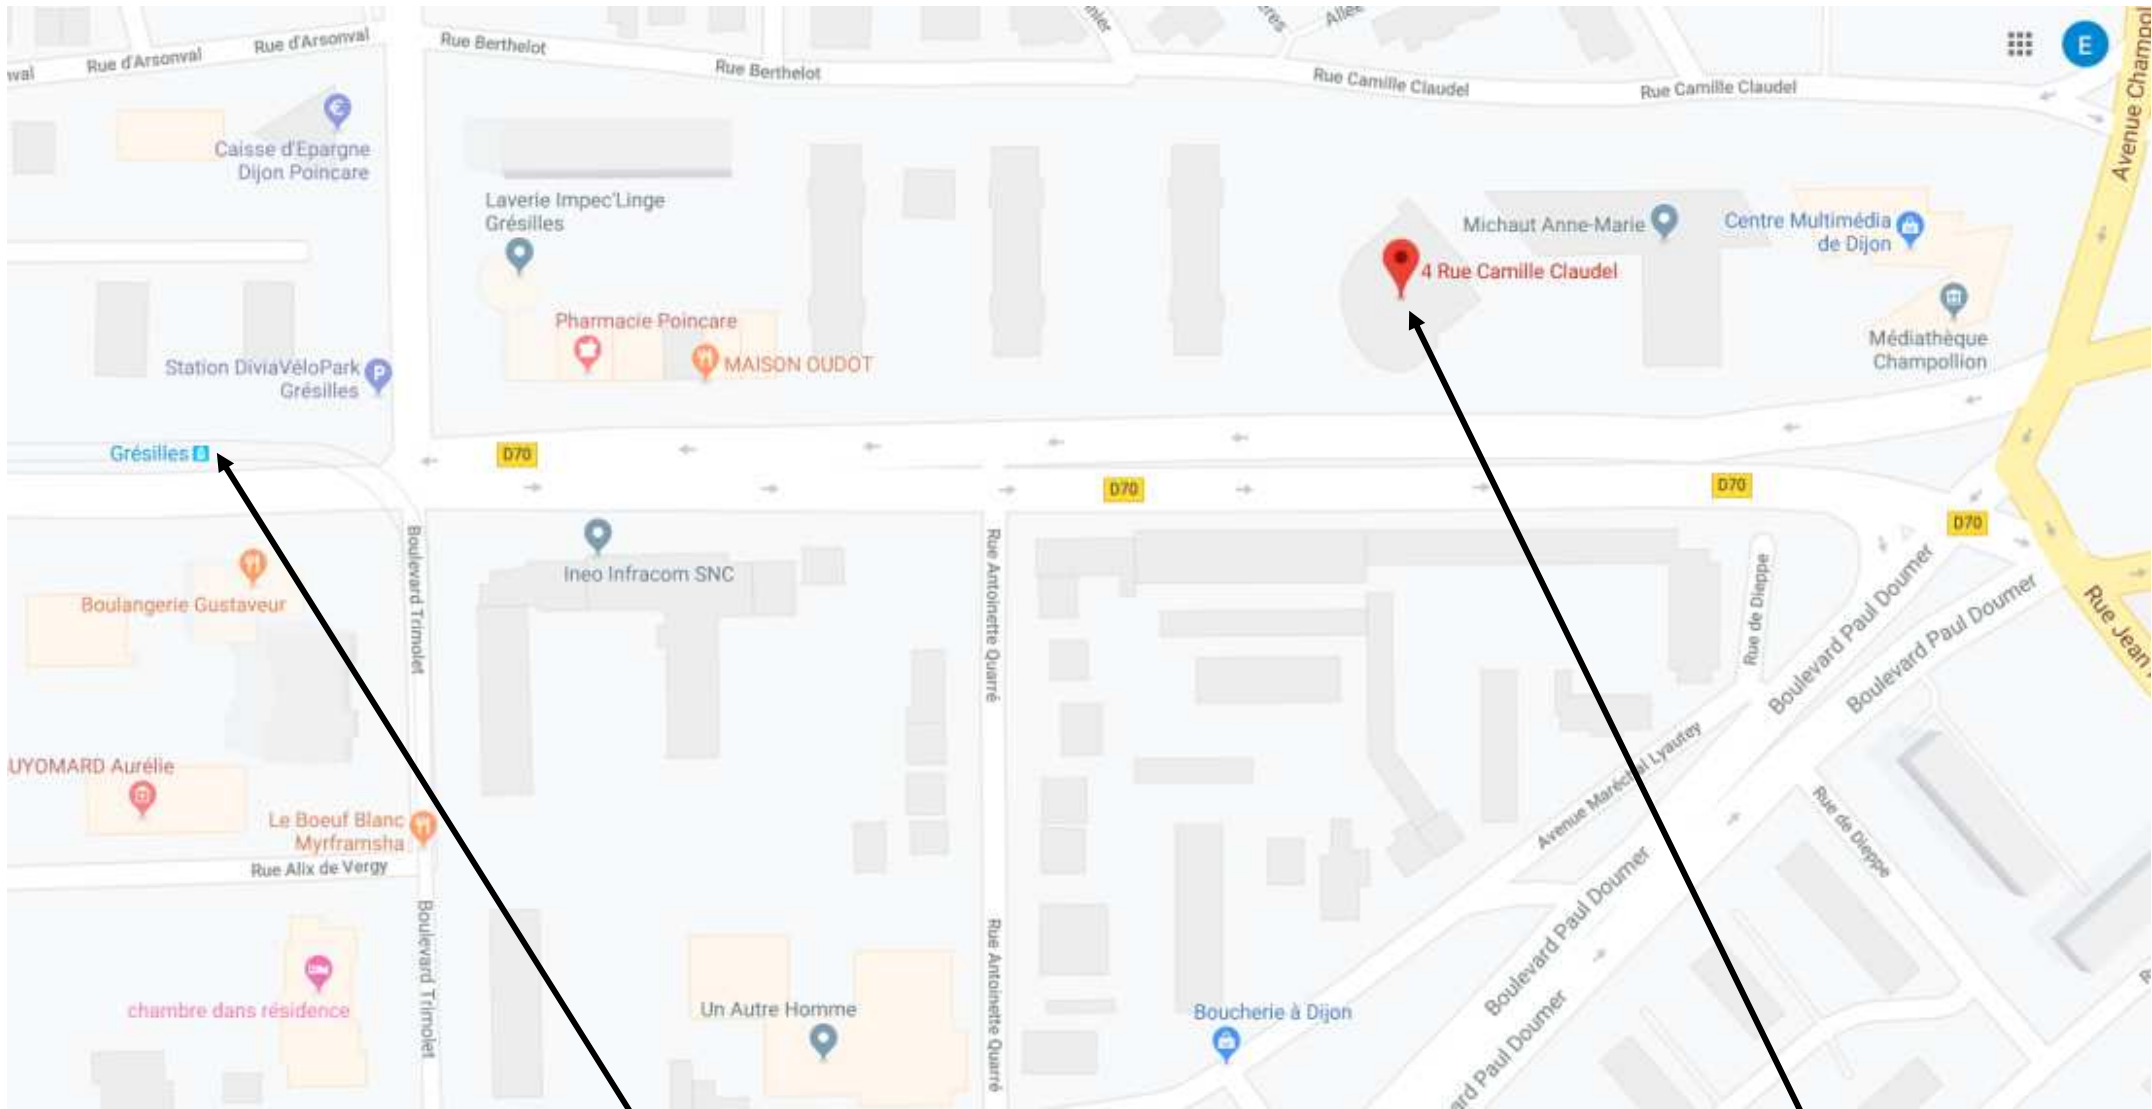

# PLAN D'ACCES

Salle Camille Claudel – 4 rue Camille Claudel – 21000 DIJON

## Par la route :

Sortie Vesoul/St Apollinaire  
puis Dijon Centre

## De la gare de Dijon :

Tram 1 direction Quetigny  
Centre (arrêt Grésilles)  
puis 7 minutes à pied

**T 1** DIDON Gare ↔ QUETIGNY Centre

**Arrêt  
Tram**

**Salle Camille Claudel**