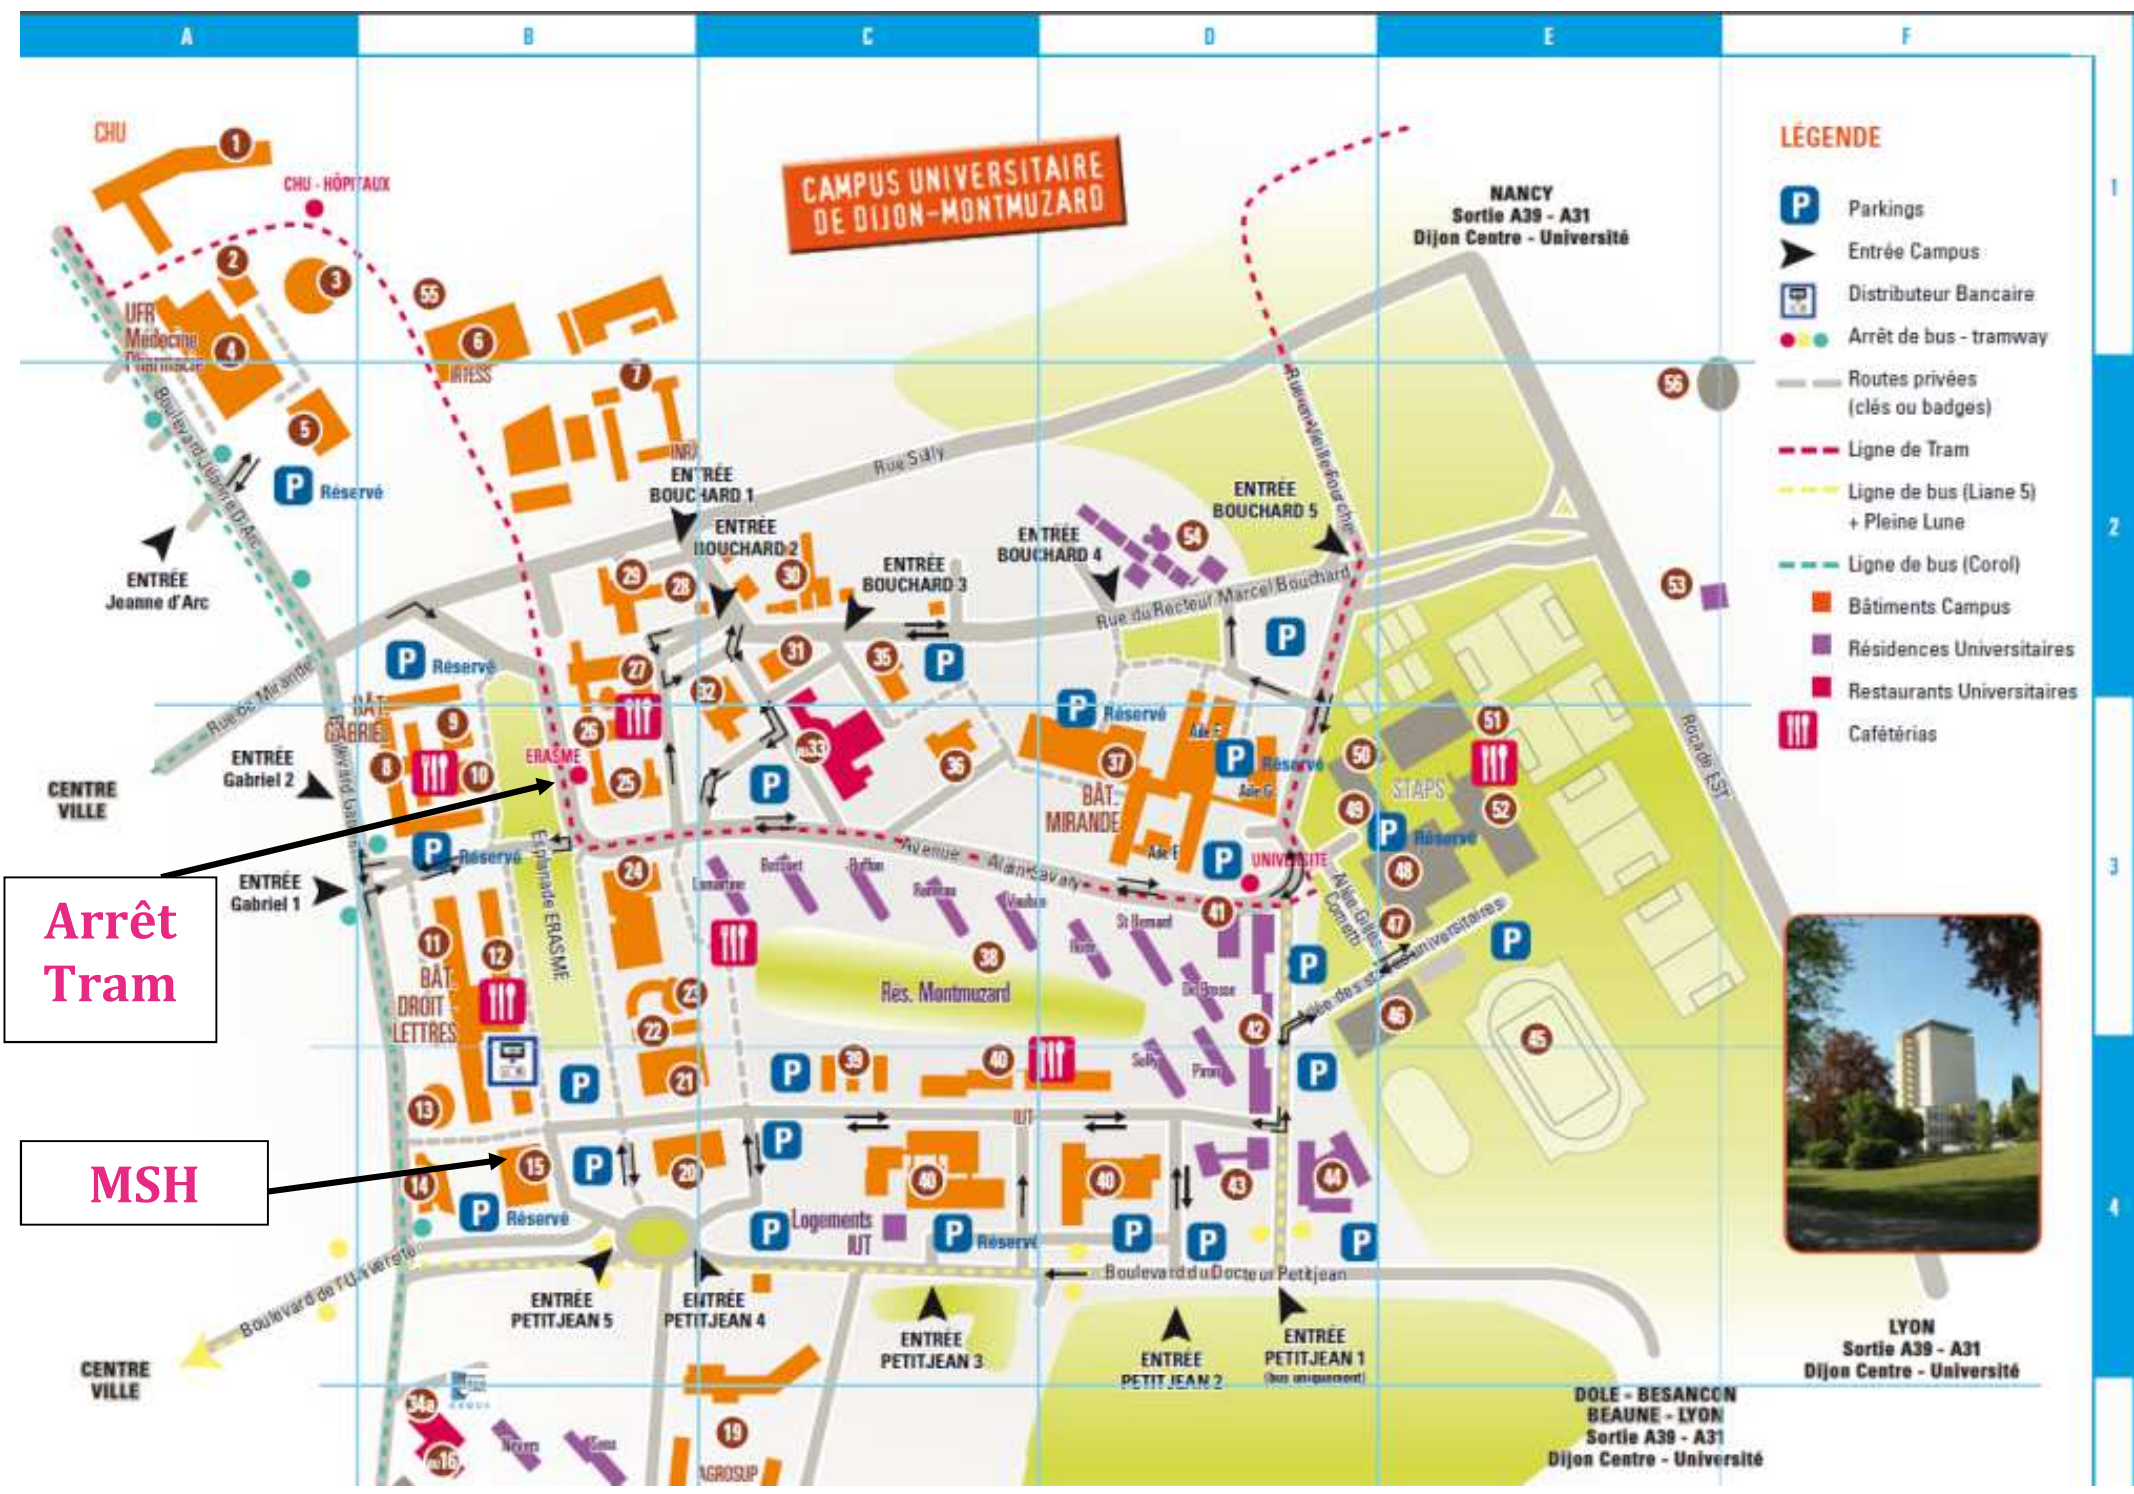

## Par la route :

Sortie Dijon Centre  
Université

## De la gare de Dijon :

Tram 1 direction Quetigny  
Centre (arrêt Erasme)

**T 1** DIDON Gare ↔ QUETIGNY Centre

## LÉGENDE

- Parkings
- Entrée Campus
- Distributeur Bancaire
- Arrêt de bus - tramway
- Routes privées (clés ou badges)
- Ligne de Tram
- Ligne de bus (Liane 5) + Pleine Lune
- Ligne de bus (Corol)
- Bâtiments Campus
- Résidences Universitaires
- Restaurants Universitaires
- Cafétérias

Arrêt Tram

MSH

LYON  
Sortie A39 - A31  
Dijon Centre - Université