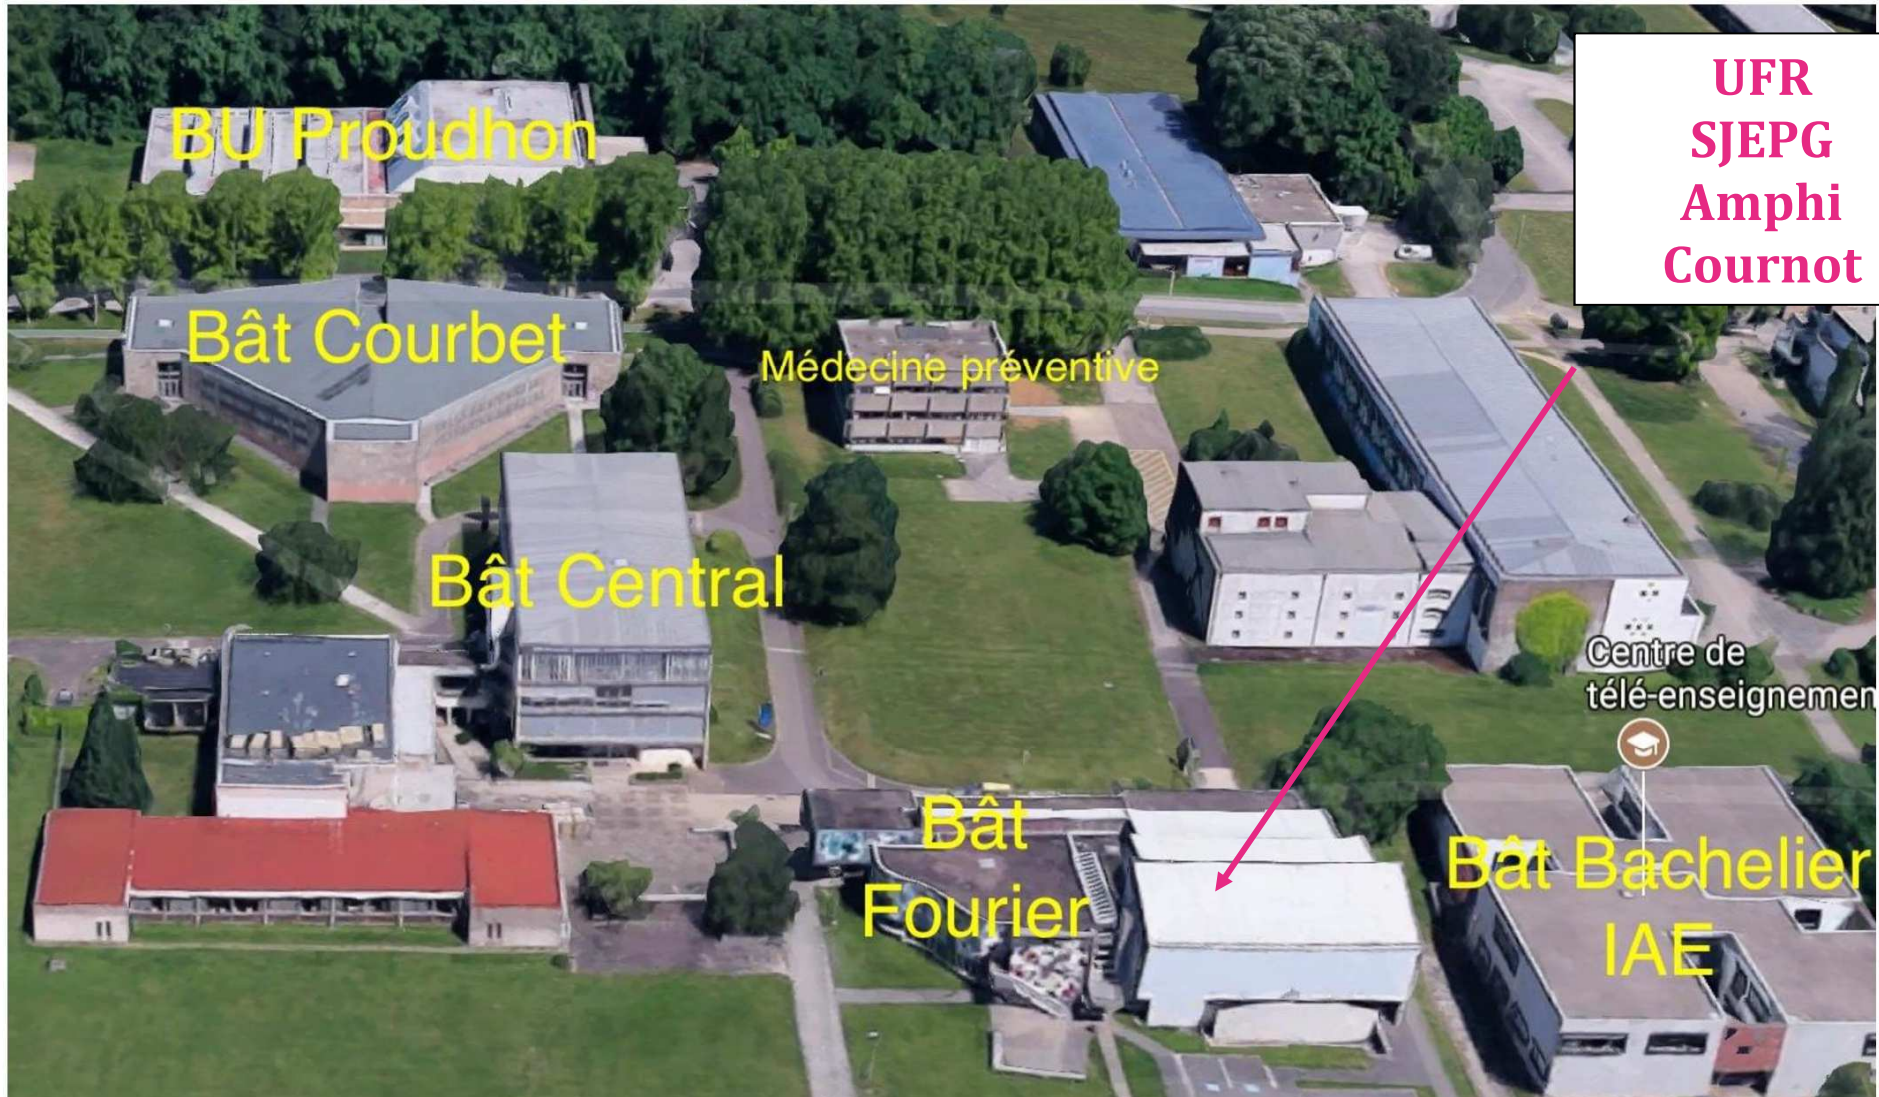

Espace de  
Réflexion Éthique  
Bourgogne — Franche-Comté

# PLAN D'ACCES

UFR SJEPG – Amphi Cournot – 45D avenue de l'Observatoire – 25030 BESANCON

FEMTO-ST  
SORTIE 56  
Témis

UPFR SPORTS

SORTIE 57  
Domaine universitaire

15

RÉSIDENCE ÉTUDIANTS

RU LUMIÈRE

CROUS

Avenue de l'Observatoire

UFR SJEPG

3 14

MDE

MÉRIDIENNE

N1057

PARKING